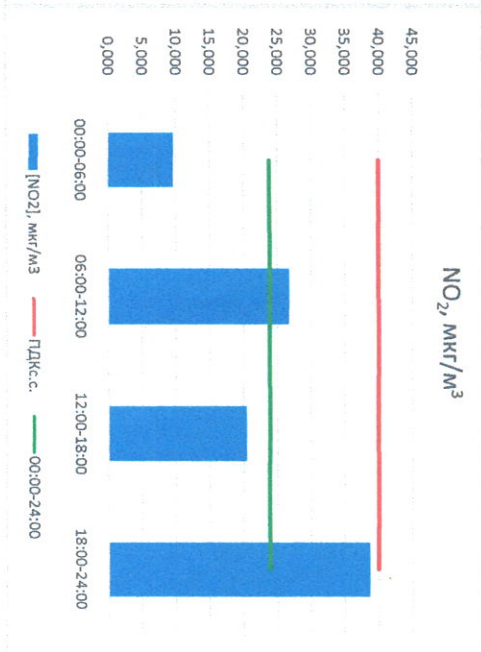

Отчёт о состоянии атмосферного воздуха за 11.10.2022

Направление ветра	[NO ₁], мкг/м ³	[NO ₂], мкг/м ³	[CO], мкг/м ³	[SO ₂], мкг/м ³	[Пыль], мкг/м ³
ЮЗ	7,496	9,693	0,148	3,561	8,996
ЮЮВ	24,219	26,726	0,346	3,954	31,715
ЮЮЗ	6,228	20,450	0,300	2,790	14,976
ЮВ	53,484	38,668	0,489	2,570	33,377
Ю	22,857	23,884	0,321	3,219	22,266
ЮЗ	183	60,0	40,0	3,0	50,0
ПДК _{с.с.}	60,0	40,0	3,0	50,0	150,0