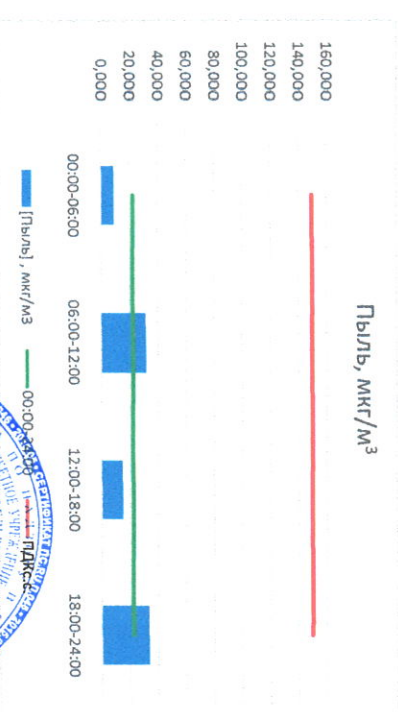

Отчёт о состоянии атмосферного воздуха за 11.10.2022

Направление ветра	[NO ₁], мкг/м ³	[NO ₂], мкг/м ³	[CO], мкг/м ³	[SO ₂], мкг/м ³	[Пыль], мкг/м ³
ЮЗ	7,496	9,693	0,148	3,561	8,996
ЮЮВ	24,219	26,726	0,346	3,954	31,715
ЮЮЗ	6,228	20,450	0,300	2,790	14,976
ЮВ	53,484	38,668	0,489	2,570	33,377
Ю	22,857	23,884	0,321	3,219	22,266
ЮЗ	183	60,0	40,0	3,0	50,0
ПДК _{с.с.}	60,0	40,0	3,0	50,0	150,0