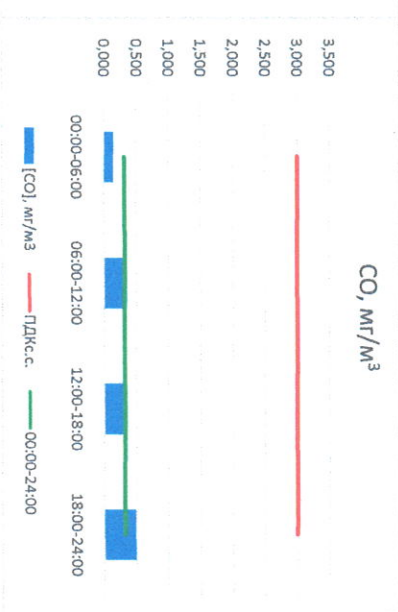

Отчёт о состоянии атмосферного воздуха за 11.10.2022

Направление ветра	[NO ₁], мкг/м ³	[NO ₂], мкг/м ³	[CO], мкг/м ³	[SO ₂], мкг/м ³	[Пыль], мкг/м ³
ЮЗ	7,496	9,693	0,148	3,561	8,996
ЮЮВ	24,219	26,726	0,346	3,954	31,715
ЮЮЗ	6,228	20,450	0,300	2,790	14,976
ЮВ	53,484	38,668	0,489	2,570	33,377
Ю	22,857	23,884	0,321	3,219	22,266
ЮЗ	183	60,0	40,0	3,0	50,0
ПДК _{с.с.}	60,0	40,0	3,0	50,0	150,0