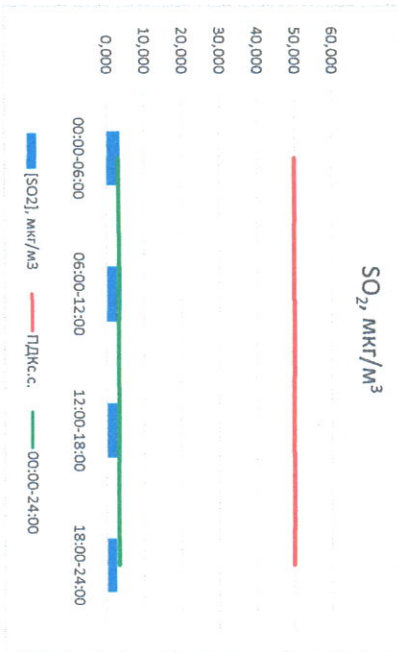

Отчёт о состоянии атмосферного воздуха за 11.10.2022

Направление ветра	[NO ₁], мкг/м ³	[NO ₂], мкг/м ³	[CO], мкг/м ³	[SO ₂], мкг/м ³	[Пыль], мкг/м ³
ЮЗ	7,496	9,693	0,148	3,561	8,996
ЮЮВ	24,219	26,726	0,346	3,954	31,715
ЮЮЗ	6,228	20,450	0,300	2,790	14,976
ЮВ	53,484	38,668	0,489	2,570	33,377
Ю	22,857	23,884	0,321	3,219	22,266
ЮЗ	183	60,0	40,0	3,0	50,0
ПДК _{с.с.}	60,0	40,0	3,0	50,0	150,0